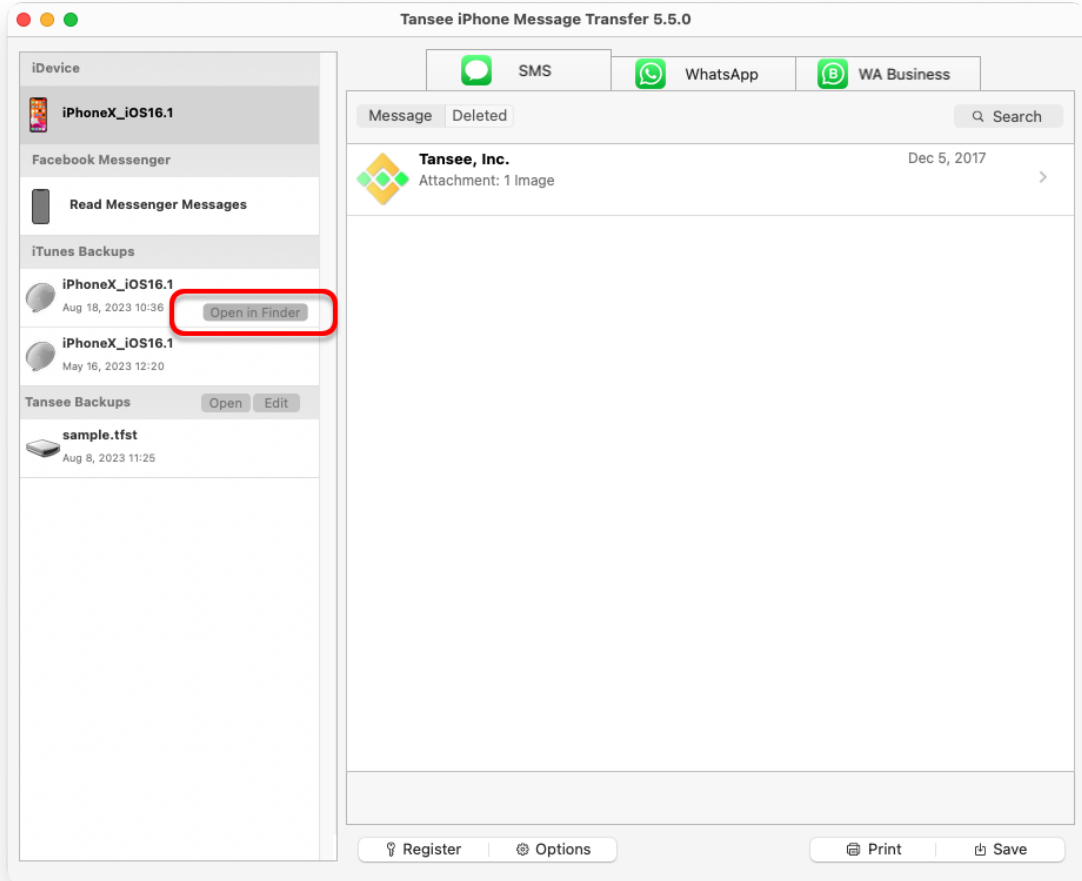

Mac على نظام iTunes موقع النسخ الاحتياطي لـ