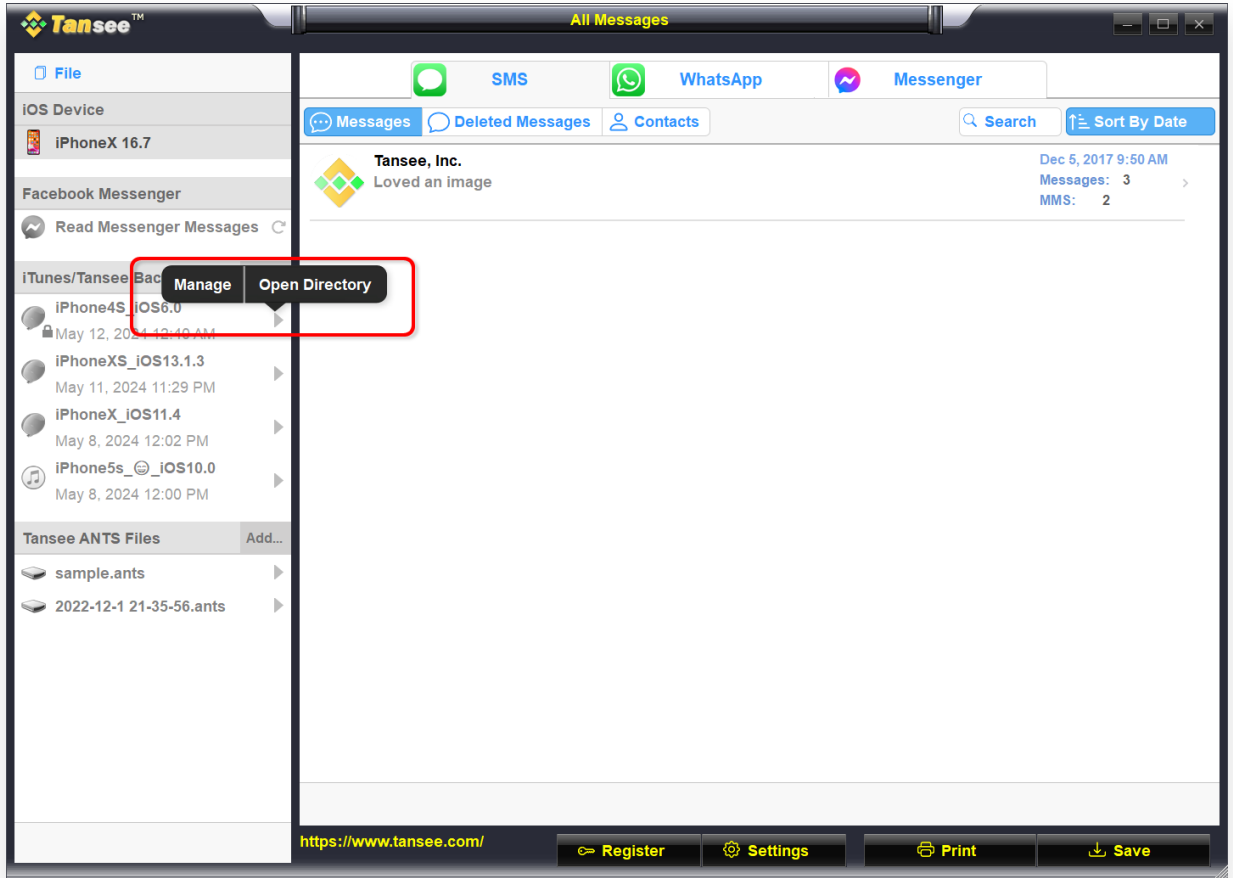

Windows على نظام التشغيل iTunes موقع النسخ الاحتياطي على